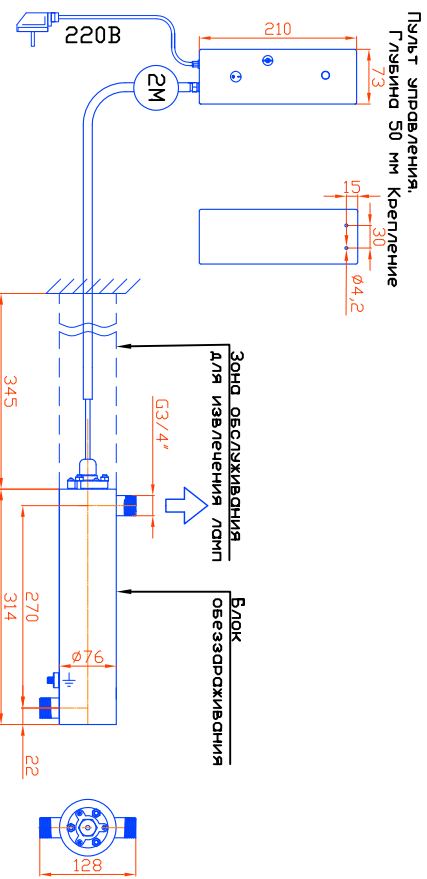

Монтажные чертеж установки
 ОДВ-5-1 (ОДВ-2С-0,5) Патрубки – П.
 Стандартное изготовление.
 Вертикальное расположение

Крепление к стене хомутами
 (в комплект не входят)
 редакция 18 от 01.01.2025г.

Монтажные чертеж установки
 ОДВ-5-1 (ОДВ-2С-0,5) Патрубки – И.
 Стандартное изготовление.
 Вертикальное расположение

Крепление к стене хомутами
 (в комплект не входят)
 редакция 18 от 01.01.2025г.

Монтажные чертеж установки
 ОДВ-5-1 (ОДВ-2С-0,5)
 Патрубки – П. Изготовление под заказ.
 Горизонтальное расположение

Крепление к стене хомутами (в комплект не входят)
 редакция 18 от 01.01.2025г.

Монтажные чертеж установки
 ОДВ-5-1 (ОДВ-2С-0,5)
 Патрубки – И. Изготовление под заказ.
 Горизонтальное расположение

Крепление к стене хомутами (в комплект не входят)
 редакция 18 от 01.01.2025г.