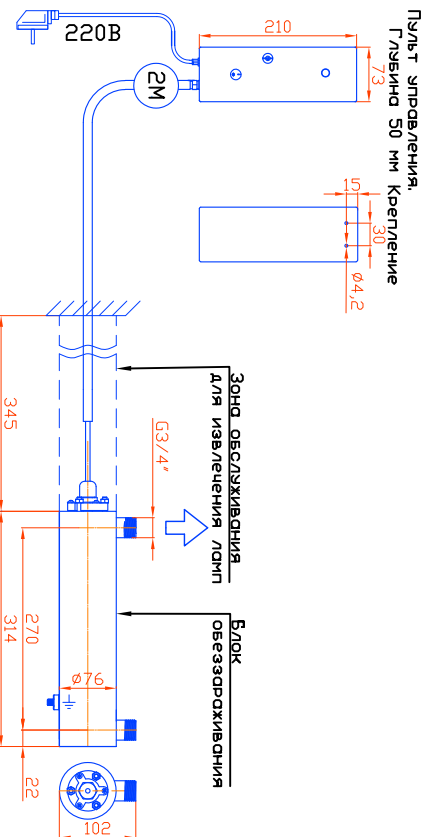

Монтажные чертеж установки
 ОДВ-5-1 (ОДВ-2С-0,5) Патрубки – П.
 Стандартное изготовление.
 Вертикальное расположение

Крепление к стене хомутами
 (в комплект не входят)
 редакция 18 от 01.01.2025г.

Монтажные чертеж установки
 ОДВ-5-1 (ОДВ-2С-0,5) Патрубки – И.
 Стандартное изготовление.
 Вертикальное расположение

Крепление к стене хомутами
 (в комплект не входят)
 редакция 18 от 01.01.2025г.

Монтажные чертеж установки
 ОДВ-5-1 (ОДВ-2С-0,5)
 Патрубки – П. Изготовление под заказ.
 Горизонтальное расположение

Крепление к стене хомутами (в комплект не входят)
 редакция 18 от 01.01.2025г.

Монтажные чертеж установки
 ОДВ-5-1 (ОДВ-2С-0,5)
 Патрубки – И. Изготовление под заказ.
 Горизонтальное расположение

Крепление к стене хомутами (в комплект не входят)
 редакция 18 от 01.01.2025г.