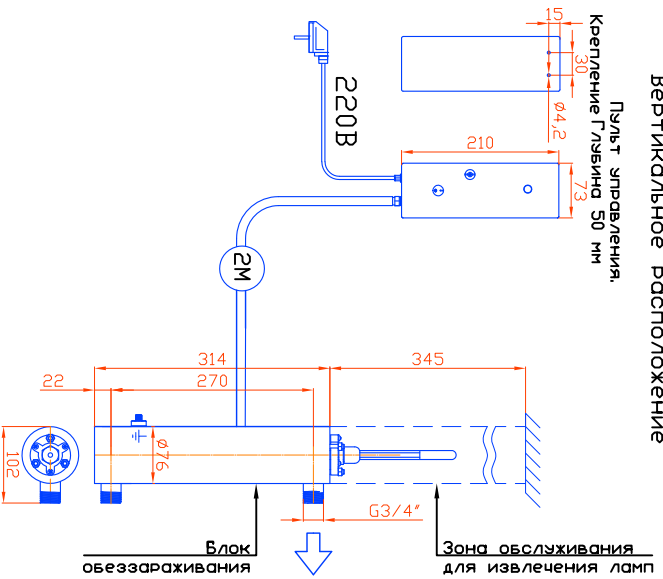

Монтажные чертеж установки
 ОДВ-5-1 (ОДВ-2С-0,5) Патрубки – П.
 Стандартное изготовление.
 Вертикальное расположение

Крепление к стене хомутами
 (в комплект не входят)
 редакция 18 от 01.01.2025г.

Монтажные чертеж установки
 ОДВ-5-1 (ОДВ-2С-0,5) Патрубки – И.
 Стандартное изготовление.
 Вертикальное расположение

Крепление к стене хомутами
 (в комплект не входят)
 редакция 18 от 01.01.2025г.

Монтажные чертеж установки
 ОДВ-5-1 (ОДВ-2С-0,5)
 Патрубки – П. Изготовление под заказ.
 Горизонтальное расположение

Крепление к стене хомутами (в комплект не входят)
 редакция 18 от 01.01.2025г.

Монтажные чертеж установки
 ОДВ-5-1 (ОДВ-2С-0,5)
 Патрубки – И. Изготовление под заказ.
 Горизонтальное расположение

Крепление к стене хомутами (в комплект не входят)
 редакция 18 от 01.01.2025г.