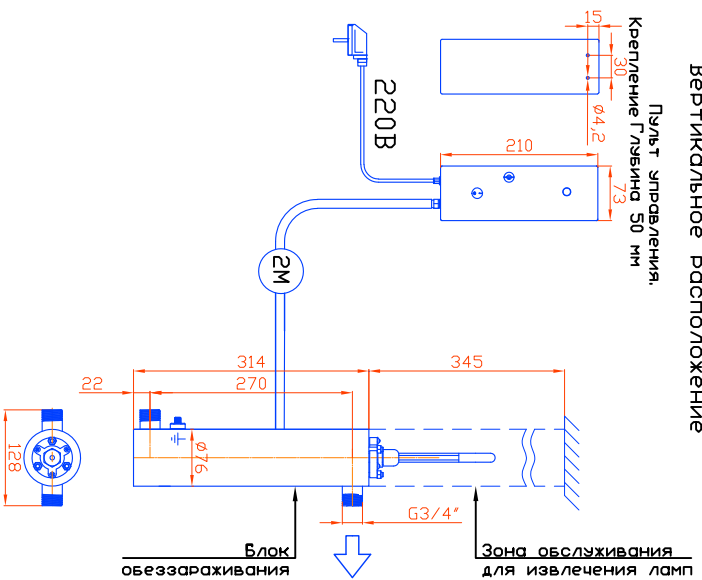

Монтажные чертеж установки
 ОДВ-5-1 (ОДВ-2С-0,5) Патрубки – П.
 Стандартное изготовление.
 Вертикальное расположение

Крепление к стене хомутами
 (в комплект не входят)
 редакция 18 от 01.01.2025г.

Монтажные чертеж установки
 ОДВ-5-1 (ОДВ-2С-0,5) Патрубки – И.
 Стандартное изготовление.
 Вертикальное расположение

Крепление к стене хомутами
 (в комплект не входят)
 редакция 18 от 01.01.2025г.

Монтажные чертеж установки
 ОДВ-5-1 (ОДВ-2С-0,5)
 Патрубки – П. Изготовление под заказ.
 Горизонтальное расположение

Крепление к стене хомутами (в комплект не входят)
 редакция 18 от 01.01.2025г.

Монтажные чертеж установки
 ОДВ-5-1 (ОДВ-2С-0,5)
 Патрубки – И. Изготовление под заказ.
 Горизонтальное расположение

Крепление к стене хомутами (в комплект не входят)
 редакция 18 от 01.01.2025г.